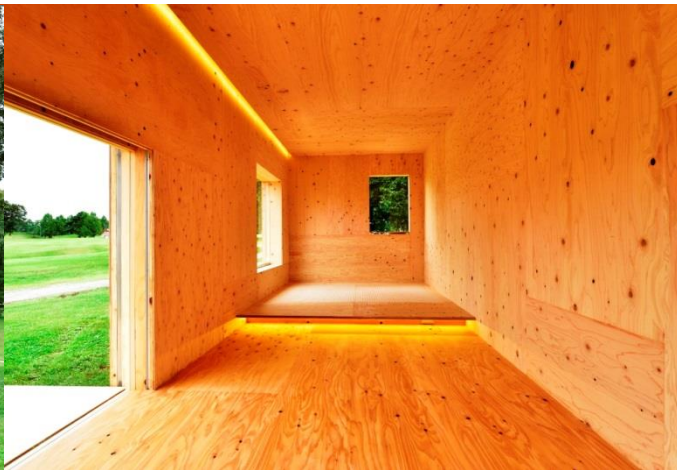

2017.4.14 (金)

株式会社スノーピーク (コード:7816/東証1部)

～ 2017年4月17日『L-Breath powered by snow peak もりのみやキューズモール店』が生まれかわります～

モバイルハウス【住箱-JYUBAKO-】西日本初の取扱開始！

L-Breath

Powered by snow peak

2017年4月17日『L-Breath powered by snow peak もりのみやキューズモール店』リニューアルオープン！

株式会社スノーピーク(代表取締役社長 山井太、本社 新潟県三条市 証券コード 7816)は2017年4月17日、『L-Breath powered by snow peak もりのみやキューズモール店』をリニューアルオープン 致します。

スノーピーク×ゼビオグループが新しく展開する“L-Breath powered by snow peak”は、高品質でデザイン性の高いアウトドアギアやアパレルの充実はもちろんのこと、本物志向で選び抜かれた“スノーピークセレクション”で構成される新たな売り場となります。また、スノーピークが建築家 隈研吾氏とコラボレーションしたモバイルハウス【住箱-JYUBAKO-】や関連製品モバイルハウスファニチャーは西日本初の取扱いとなり、4月17日から約1ヶ月モール内に展示、見学して頂くことも可能です。

【店舗概要】

店舗名:L-Breath powered by snow peak もりのみやキューズモール店

住所: 540-0003 大阪府大阪市中央区森ノ宮中央二丁目1-70

電話番号: 06-6910-1550

リニューアルオープン: 2017年4月17日(月)

ストアページ: <https://sbs.snowpeak.co.jp/53/index.html>

FBページ: <https://www.facebook.com/snowpeakmorinomiya/?hc_ref=SEARCH>

【記念企画】

○ レジでのお会計時にお1人様1枚オリジナルステッカープレゼント。(先着300名様)

○ スノーピーク製品30,000円(税込)以上ご購入でチタンシングルマグ220(オリジナルロゴ入)をプレゼント。(先着30名様)