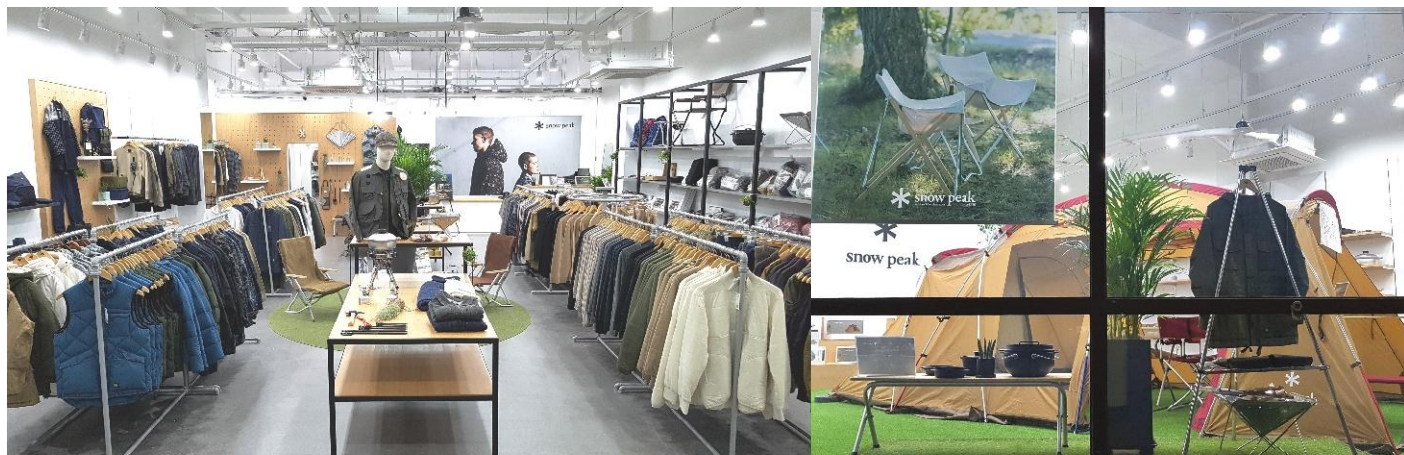

## ～韓国4店舗目の直営店～

# 2018年2月9日『Snow Peak Shinsegae Siheung Premium Outlet』オープン!

「Shinsegae Siheung Premium Outlet」は、2017年4月にオープンした韓国内最新、約13,000坪の面積を誇るプレミアムアウトレットです。ソウル市街から20分、高速道路5線が通る優れた立地に加え、220店の海外ブランドが入店するほか、映画館や高級美容室、Futsal競技場等を持った月平均45万人が訪問する人気体験型店舗です。

オートキャンプ用品をはじめ、「Home ⇄ Tent」をコンセプトに展開を加速するアパレルのアウトレット販売を充実させ、施設内のイベントスペースを有効活用し、スノーピークが提案する製品・サービスの情報発信基地としての役割も期待できる直営店です。

### 【店舗概要】

店舗名： Snow Peak Shinsegae Siheung Premium Outlet（新世界プレミアムアウトレット）

住所： 3107、699, Seohaean-ro, Siheung-si, Gyeonggi-do, Republic of Korea

面積： 231.40㎡（70坪）

オープン： 2018年2月9日（金）

ストアページ：[http://www.snowpeak.co.kr/shop/store\\_detail.html?code\\_seq=MTEw](http://www.snowpeak.co.kr/shop/store_detail.html?code_seq=MTEw)