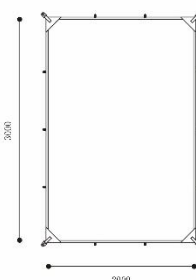

税抜 ¥78,000

UO-530WH-TP

アーバンシェード
レクタングル S

税抜 ¥68,000

UO-540WH-TP

アーバンシェード
レクタングル L

税抜 ¥98,000

【使用イメージ】