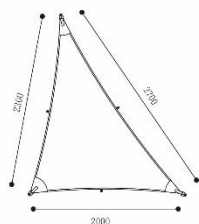

URBAN SHADE

アーバンシェード

【「アーバンシェード」商品ラインナップ】

UO-510WH-TP

アーバンシェード
トライアングル S