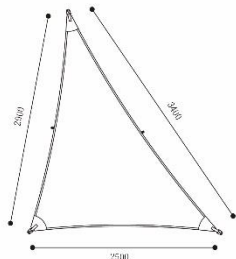

URBAN SHADE

アーバンシェード

【「アーバンシェード」商品ラインナップ】

UO-510WH-TP

アーバンシェード
トライアングル S

税抜 ¥68,000

UO-520WH-TP

アーバンシェード
トライアングル L