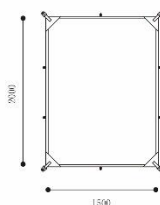

税抜 ¥78,000

UO-530WH-TP

アーバンシェード
レクタングル S

税抜 ¥68,000

UO-540WH-TP

アーバンシェード
レクタングル L

税抜 ¥98,000

【使用イメージ】