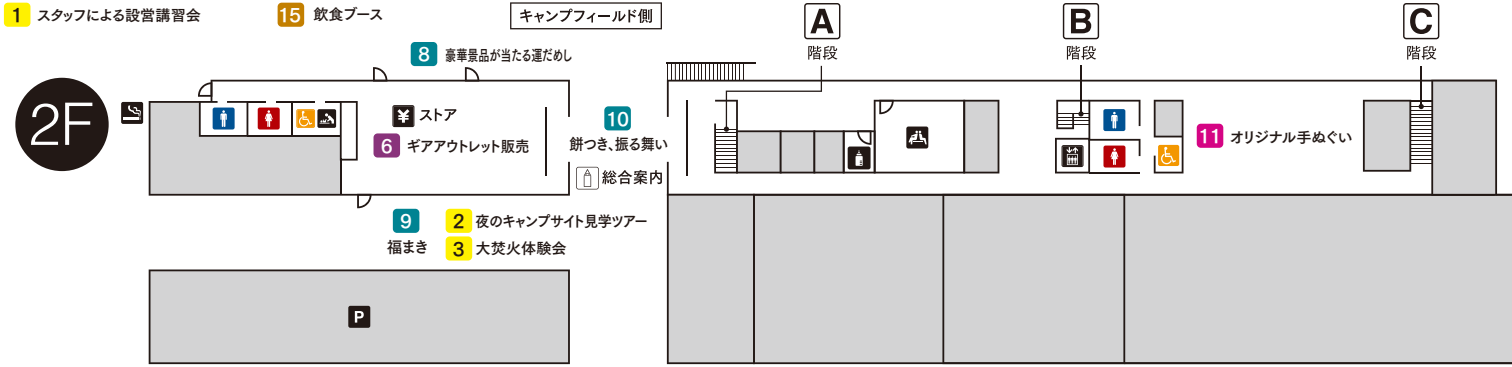

雪峰祭

2018 春

Snow Peak Headquarters

会場MAP

- 総合案内
- おむつ交換室
- 男性用トイレ
- 休憩スペース
- 女性用トイレ
- 喫煙所
- 障害者用トイレ
- エレベーター
- 授乳室
- 精算所

6月9日(土) イベントスケジュール		9:00	10:00	11:00	12:00	13:00	14:00	15:00	16:00	17:00	18:00	19:00	20:00
ビギナーズ	1 スタッフによる設営講習会(各回30分程度) 13:00 エントリーバックTT、14:30 ランドロック、16:00 アメニティドーム、アメニティタープヘキサ												
	2 夜のキャンプサイト見学ツアー 1回目 18:00~18:30、2回目 18:30~19:00												
	3 大焚火体験会												
抽選	4 B級品抽選販売			抽選受付					発表				
	5 アパレルアウトレット販売												
	6 ギアアウトレット販売(HQストア内)											19:00まで	
イベント	7 朝日酒造(株)協賛 利き当て大会 (先着150名/無料)												
	8 豪華景品が当たる運だめし (お一人様1回限/無料)												
	9 福まき (無料)												
	10 餅つき、振る舞い (先着順/無料)												
ワークショップ	11 オリジナル手ぬぐい作り (お一人様1つ限/無料)												
	12 活版プリント 出店/KOULE TYPE												
	13 キャンドル作り 出店/LMF												
販売	14 販売ブース 出店/丸屋本店、HUSKY GELATO、鯛車焼 一成、Calm、Tomizou、イタリア野菜研究会、Studio Roop(事前予約のみ)												
	15 飲食ブース 出店/らーめん潤、Bit、Snow Peak Eat、VOVO、CAN PEAK、しながわ葵、SUZUVEL、フランク・綿あめ・ポップコーン ※メニューが終了した場合や、諸事情により早めに終了する場合がございます												

6月10日(日) イベントスケジュール		9:00	10:00	11:00	12:00	13:00	14:00	15:00
ビギナーズ	1 スタッフによる設営講習会(各回30分程度) 11:00 エントリーバックTT、12:30 ランドロック							
	2 夜のキャンプサイト見学ツアー ※9日(土)のみの実施となります							
	3 大焚火体験会							
抽選	4 B級品抽選販売			抽選受付				発表
	5 アパレルアウトレット販売							
	6 ギアアウトレット販売(HQストア内)							19:00まで
イベント	7 朝日酒造(株)協賛 利き当て大会 (先着150名/無料)							
	8 豪華景品が当たる運だめし (お一人様1回限/無料)							
	9 福まき (無料)							
	10 餅つき、振る舞い (先着順/無料)							
ワークショップ	11 オリジナル手ぬぐい作り (お一人様1つ限/無料)							
	12 活版プリント 出店/KOULE TYPE							
	13 キャンドル作り 出店/LMF							
販売	14 販売ブース 出店/丸屋本店、HUSKY GELATO、鯛車焼 一成、Calm、Tomizou、イタリア野菜研究会、Studio Roop(事前予約のみ)							
	15 飲食ブース 出店/らーめん潤、Bit、Snow Peak Eat、VOVO、CAN PEAK、しながわ葵、SUZUVEL、フランク・綿あめ・ポップコーン ※メニューが終了した場合や、諸事情により早めに終了する場合がございます							