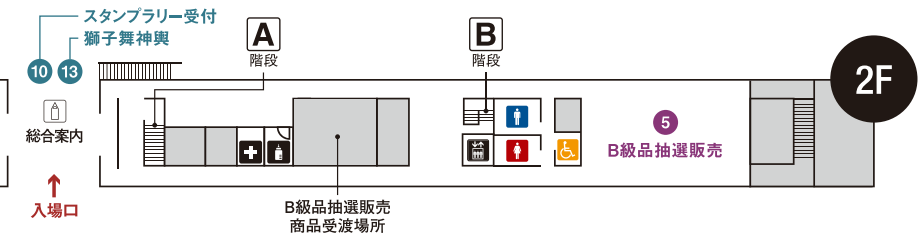

- 男性用トイレ
- 女性用トイレ
- 多目的トイレ
- 授乳室
- おむつ交換室
- 総合案内
- 精算所
- 救護室
- エレベーター
- 喫煙所

**アンケートのご協力  
ステッカープレゼント!**

右記二次元コードからアンケート回答後、画面ご提示で限定ステッカーを差し上げます。

**雪峰祭特別企画**

- 獅子舞神輿
- 運試し ● 福まき
- スタンプラリー

6月6日(土) イベントスケジュール		9:00	10:00	11:00	12:00	13:00	14:00	15:00	16:00	17:00	18:00
1	スタッフによる設営講習会										
2	ピクニックエリア										
3	焚火ラウンジ										
4	雪峰祭限定アイテム販売 (HQストア)										
5	B級品抽選販売 ※発表はWEB		午前の部 抽選受付	WEB 発表		午後の部 抽選受付	WEB 発表				
6	ギア・アパレルアウトレット販売										
7	飲食エリア										※売り切れ次第終了
8	ショップエリア										※売り切れ次第終了
9	イベントエリア										
10	スタンプラリー										※最終受付は15:30
11	運試し										※当たりが出たら終了
12	福まき ※中学生以下のお子様限定										
13	獅子舞神輿										
14	Snow Peak MUSEUM										

6月7日(日) イベントスケジュール		9:00	10:00	11:00	12:00	13:00	14:00	15:00	16:00	17:00	18:00
1	スタッフによる設営講習会										
2	ピクニックエリア										
3	焚火ラウンジ										
4	雪峰祭限定アイテム販売 (HQストア)										
5	B級品抽選販売 ※発表はWEB		午前の部 抽選受付	WEB 発表		午後の部 抽選受付	WEB 発表				
6	ギア・アパレルアウトレット販売										
7	飲食エリア										※売り切れ次第終了
8	ショップエリア										※売り切れ次第終了
9	イベントエリア										
10	スタンプラリー										※最終受付は14:30
11	運試し										※当たりが出たら終了
12	福まき ※中学生以下のお子様限定										
13	獅子舞神輿										
14	Snow Peak MUSEUM										