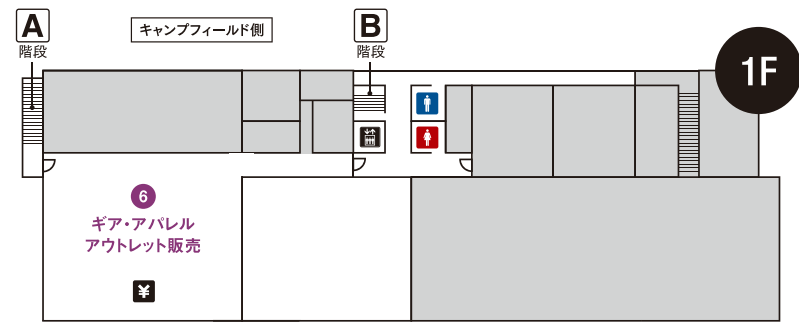

- 男性用トイレ
- 女性用トイレ
- 多目的トイレ
- 授乳室
- おむつ交換室
- 総合案内
- 精算所
- 救護室
- エレベーター
- 喫煙所

**アンケートのご協力  
ステッカープレゼント!**

右記二次元コードからアンケート回答後、画面ご提示で限定ステッカーを差し上げます。

**雪峰祭特別企画**

- 獅子舞神輿
- 運試し ● 福まき
- スタンプラリー

6月6日(土) イベントスケジュール		9:00	10:00	11:00	12:00	13:00	14:00	15:00	16:00	17:00	18:00
1	スタッフによる設営講習会										
2	ピクニックエリア										
3	焚火ラウンジ										
4	雪峰祭限定アイテム販売 (HQストア)										
5	B級品抽選販売 ※発表はWEB		午前の部 抽選受付	WEB 発表		午後の部 抽選受付	WEB 発表				
6	ギア・アパレルアウトレット販売										
7	飲食エリア										※売り切れ次第終了
8	ショップエリア										※売り切れ次第終了
9	イベントエリア										
10	スタンプラリー										※最終受付は15:30
11	運試し										※当たりが出たら終了
12	福まき ※中学生以下のお子様限定										
13	獅子舞神輿										
14	Snow Peak MUSEUM										