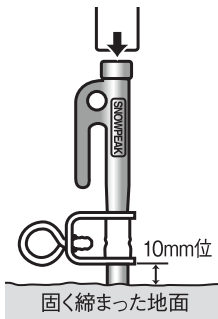

ご購入の前に必ずお読みください。

**⚠ 必ず固く締まった地面に、
左図の様にセットしてください。**

本製品は固く締まった地面に左図の様にセットする事を前提に作られています。また、ドッグチェーンを短くして使用しないでください。本体が地面から抜けやすくなります。本製品付属のドッグチェーン以外に、お手持ちのドッグチェーンをご使用になる場合は、付属のドッグチェーン以上の長さ(1.6m以上)の物をご使用ください。

固く締まった地面にハンマーなどを用いて本体を回転パーツの下10mm位まで垂直に打ち込みます。

⚠ 使用中は、犬及び本製品から目を離さない様にしてください。

不意なトラブルを回避する為、使用中は犬から常に目を離さず、本体のゆるみ・ぬけ等が無いように常に監視してください。

万が一、係留に関するトラブル(本体が地面から抜けて、犬が逃走する等)が発生した場合、弊社では一切の責任を負いかねますので、予めご了承ください。