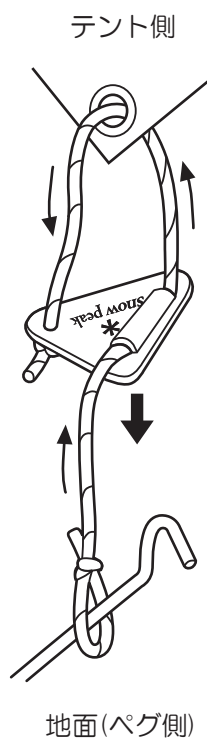

平素は、格別のご愛顧を賜り、厚く御礼申し上げます。

50周年Pro.モデルシリーズにおいて、取扱い説明書内の自在表記イラストが間違っていました。実際に付属されています自在は下記イラストの金属製のタイプになります。また、ご使用方法は下記イラスト/説明文をご参考にご使用下さいますよう宜しくお願い致します。大変ご迷惑をお掛けし誠に申し訳御座いませんが、宜しくお願い申し上げます。

■ テントの場合

張り綱にテンションを掛けるには、矢印の方向に綱を移動しながら自在を下方方向にスライドさせます。

■ タープの場合

ロープにテンションを掛けるには、矢印の方向にロープを移動しながら自在を上方向にスライドさせます。